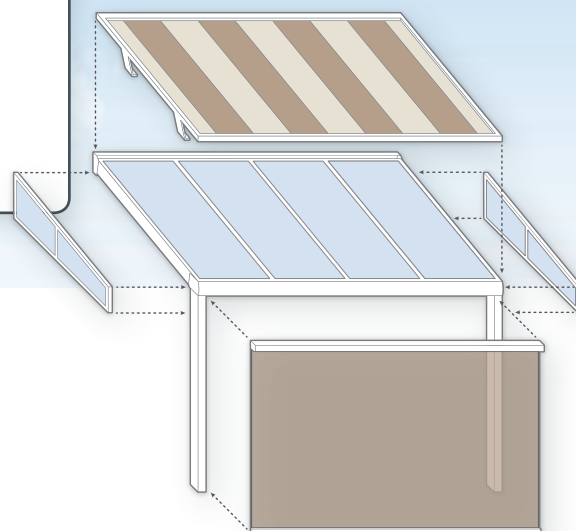

Terrasoverkapping

Stanza®

Net geen hoog zomer of net iets te fris? Met een Stanza® terrasoverkapping kunt u toch optimaal genieten van uw terras en tuin. 's Avonds net iets langer buiten blijven en in alle comfort genieten van een heerlijke lente- of nazomeravond. Mocht u het prachtige voor- of najaar in uw tuin niet willen missen; deze terrasoverkapping biedt u de nodige bescherming en verbindt uw woning met het buitenleven in uw tuin.

De Stanza is een multifunctionele en eigentijdse terrasoverkapping. Stanza® betekent zitkamer in het Italiaans. En dat is precies wat deze stijlvolle overkapping is; een extra kamer om van het buitenleven te genieten. Deze budgetvriendelijke constructie is vervaardigd uit hoogwaardig en recyclebaar aluminium van Europese topkwaliteit. Het bijkomende voordeel

van aluminium is dat het onderhoudsvriendelijk is. De lakwaliteit is dusdanig hoog dat, zelfs na jaren in weer en wind te hebben vertoefd, het aluminium geen nabehandeling nodig heeft. De Stanza® is binnen enkele uren te monteren. Mede hierdoor is deze overkapping aantrekkelijk geprijsd.

Zonwering van de specialist bescherming, besparing, decoratie & comfort